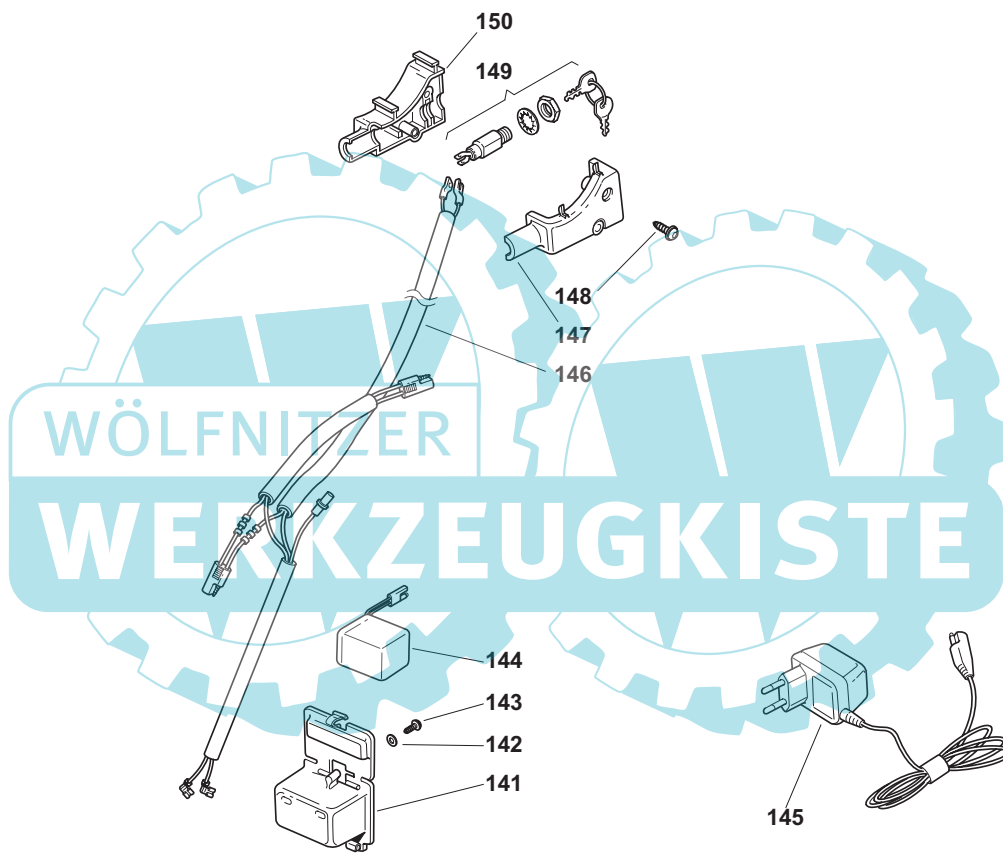

Utgåva Issue		Bildnr Picture No		TURBO 55 4SE COMBI ELSTART		TURBO 55 4SE COMBI ELECTRIC START		Sida Page	
2008- 12		1948B						212	
Pos. Fig.	Antal/Quantity				Art nr Part No	Benämning	Description	Sats Kit	Anmärkning Notes
	9438 -23								
141	1			22109533/0	Batterilåda	Battery box.....		UK- special	
142	1			12523040/0	Bricka	Washer.....			
143	1			12728691/0	Skruv	Screw.....			
144	1			18120052/0	Batteri	Battery			
145	1			18204120/0	Batteriladdare	Battery charger			
145	1			18204121/0	Batteriladdare	Battery charger			
146	1			18204195/0	Kablage.....	Cable harness			
147	1			22722805/1	Lock.....	Cover			
148	1			12728300/0	Skruv	Screw			
149	1			18450050/0	Tändningslås	Switch			
150	1			22722804/1	Hus.....	Housing