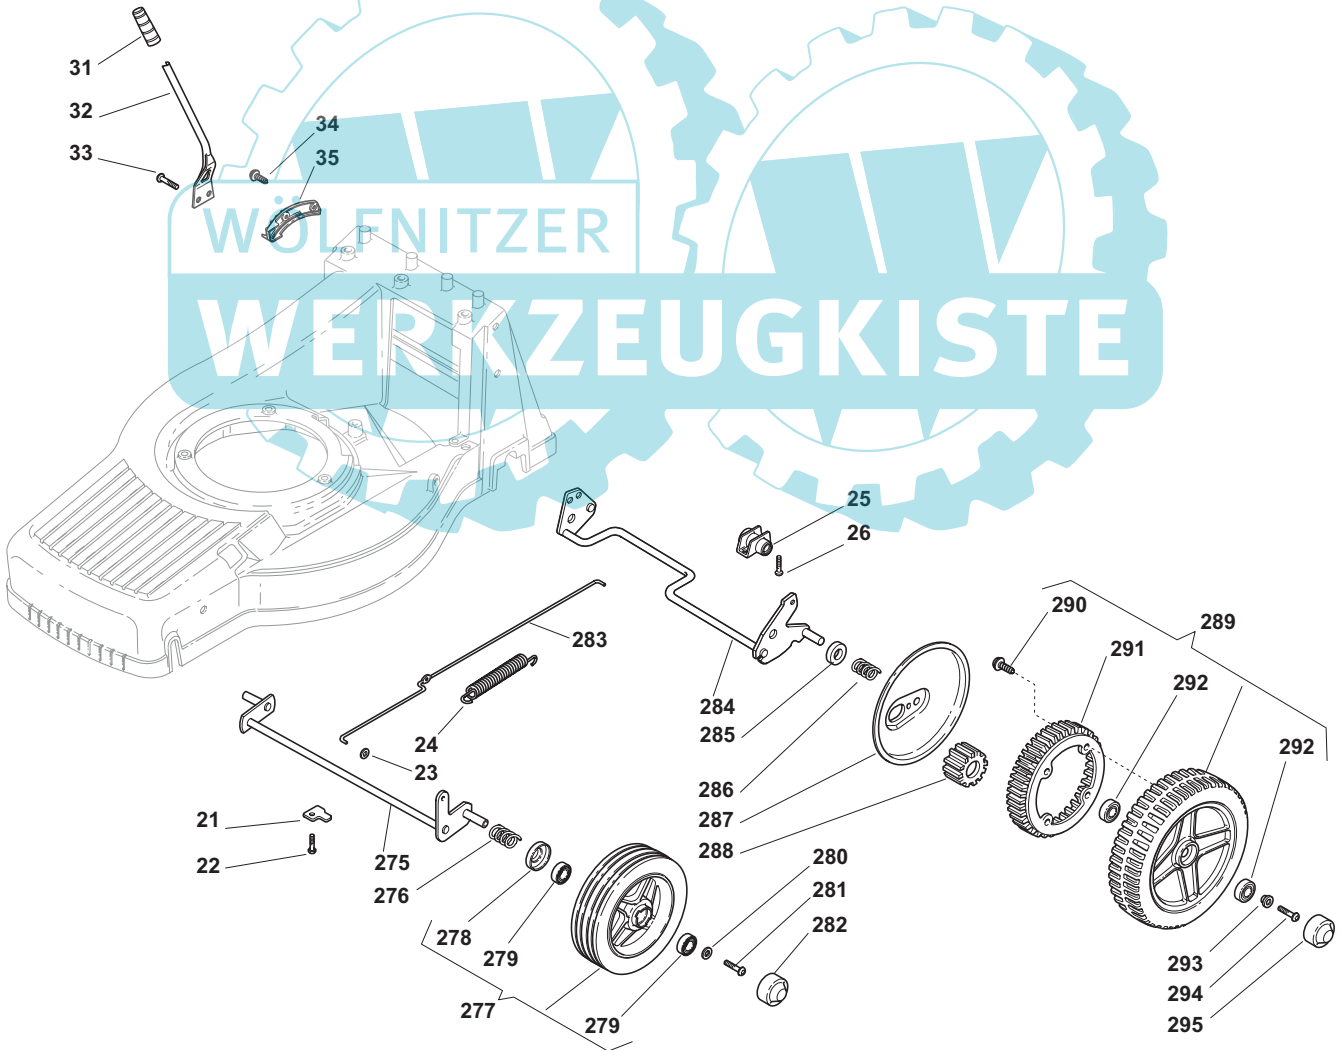

Utgåva Issue		Bildnr Picture No		TURBO 55S COMBI HJULUPPHÄNGNING TRANSMISSION		TURBO 55S COMBI WHEEL SUSPENSION TRANSMISSION		Sida Page	
2008- 12		1937A						208	
Pos. Fig.	Antal/Quantity			Art nr Part No	Benämning	Description	Sats Kit	Anmärkning Notes	
	9230 -23	9286 -93							
	21	2	2	22545160/0	Överfall	Clamp.....			
	22	2	2	12735664/0	Skruv	Screw			
	23	2	2	12604898/0	Starlock	Lock washer			
	24	1	1	22446181/0	Fjäder.....	Spring			
	25	2	2	22785153/0	Bussning	Bushing.....			
	26	4	4	12735664/0	Skruv	Screw			
	31	1	1	22399808/0	Handtag	Handgrip			
	32	1	1	22321515/0	Höjdinst.spak.....	Height adjust lever			
	33	2	2	12735661/0	Skruv	Screw			
	34	2	2	12728300/0	Skruv	Screw			
	35	1	1	22735563/0	Höjdinst.sektor	Height adjust sector			
X	275	1	1	81002829/0	Hjulaxel.....	Wheel axle.....			
	276	2	2	22430210/0	Fjäder.....	Spring			
X	277	2	2	381007384/0	Hjul m.lager	Wheel w.bearing		Inkl. pos 278 - 279	
	278	1	1	22160522/0	• Dammskydd	• Dust cover			
	279	2	2	19216039/0	• Kullager	• Ball bearing			
	280	2	2	12521460/0	Bricka	Washer			
	281	2	2	12735662/0	Skruv	Screw			
	282	2	2	22110379/0	Navkapsel	Hub cap			
	283	1	1	22033324/0	Höjdinst.stång	Height adjust rod			
	284	1	1	81002823/0	Hjulaxel.....	Wheel axle.....			
	285	2	2	22170810/0	Distans	Spacer			
	286	2	2	22430215/0	Fjäder.....	Spring			
	287	2	2	22600127/0	Hjulskydd	Wheel protection			
	288	2	2	22570126/0	Drev.....	Pinion.....			
	289	2	2	81007368/0	Hjul m.lager	Wheel w.bearings.....		Inkl. pos 290 - 292	
	290	8	8	12728210/0	• Skruv	• Screw			
	291	1	1	22120108/0	• Ringdrev	• Ring gear			
	292	2	2	19216038/0	• Lager	• Bearing			
	293	2	2	22671655/0	Bricka	Washer			
	294	2	2	12735592/0	Skruv	Screw			
	295	2	2	22110380/0	Navkapsel	Hub cap			
	401	2	2	12000957/0	Låsring	Lock ring			
	402	2	2	12520032/0	Bricka	Washer			
	403	2	2	22160520/0	Skyddsbricka	Dust cover			
	405	2	2	22076645/0	Kil	Key			
	406	2	2	22170630/0	Distans	Spacer			
	407	2	2	22753002/0	Stift.....	Pin			
	408	2	2	12520032/0	Bricka	Washer			
	409	2	2	19035152/0	Tätningring	Seal ring.....			
	412	1	1	12620310/0	• Stift.....	• Pin.....			
	413	1	1	22601913/0	• Remskiva	• Belt pulley			
	414	1	1	81003085/0	Transmission kpl	Transmission assy			
	415	1	1	1111- 9167- 01	Drivrem	Belt.....			
	416	1	1	22601918/0	Remskiva.....	Belt pulley			
	417	1	1	12714312/0	Stift.....	Dowel pin			
	418	1	1	22450434/0	Fjäder.....	Spring