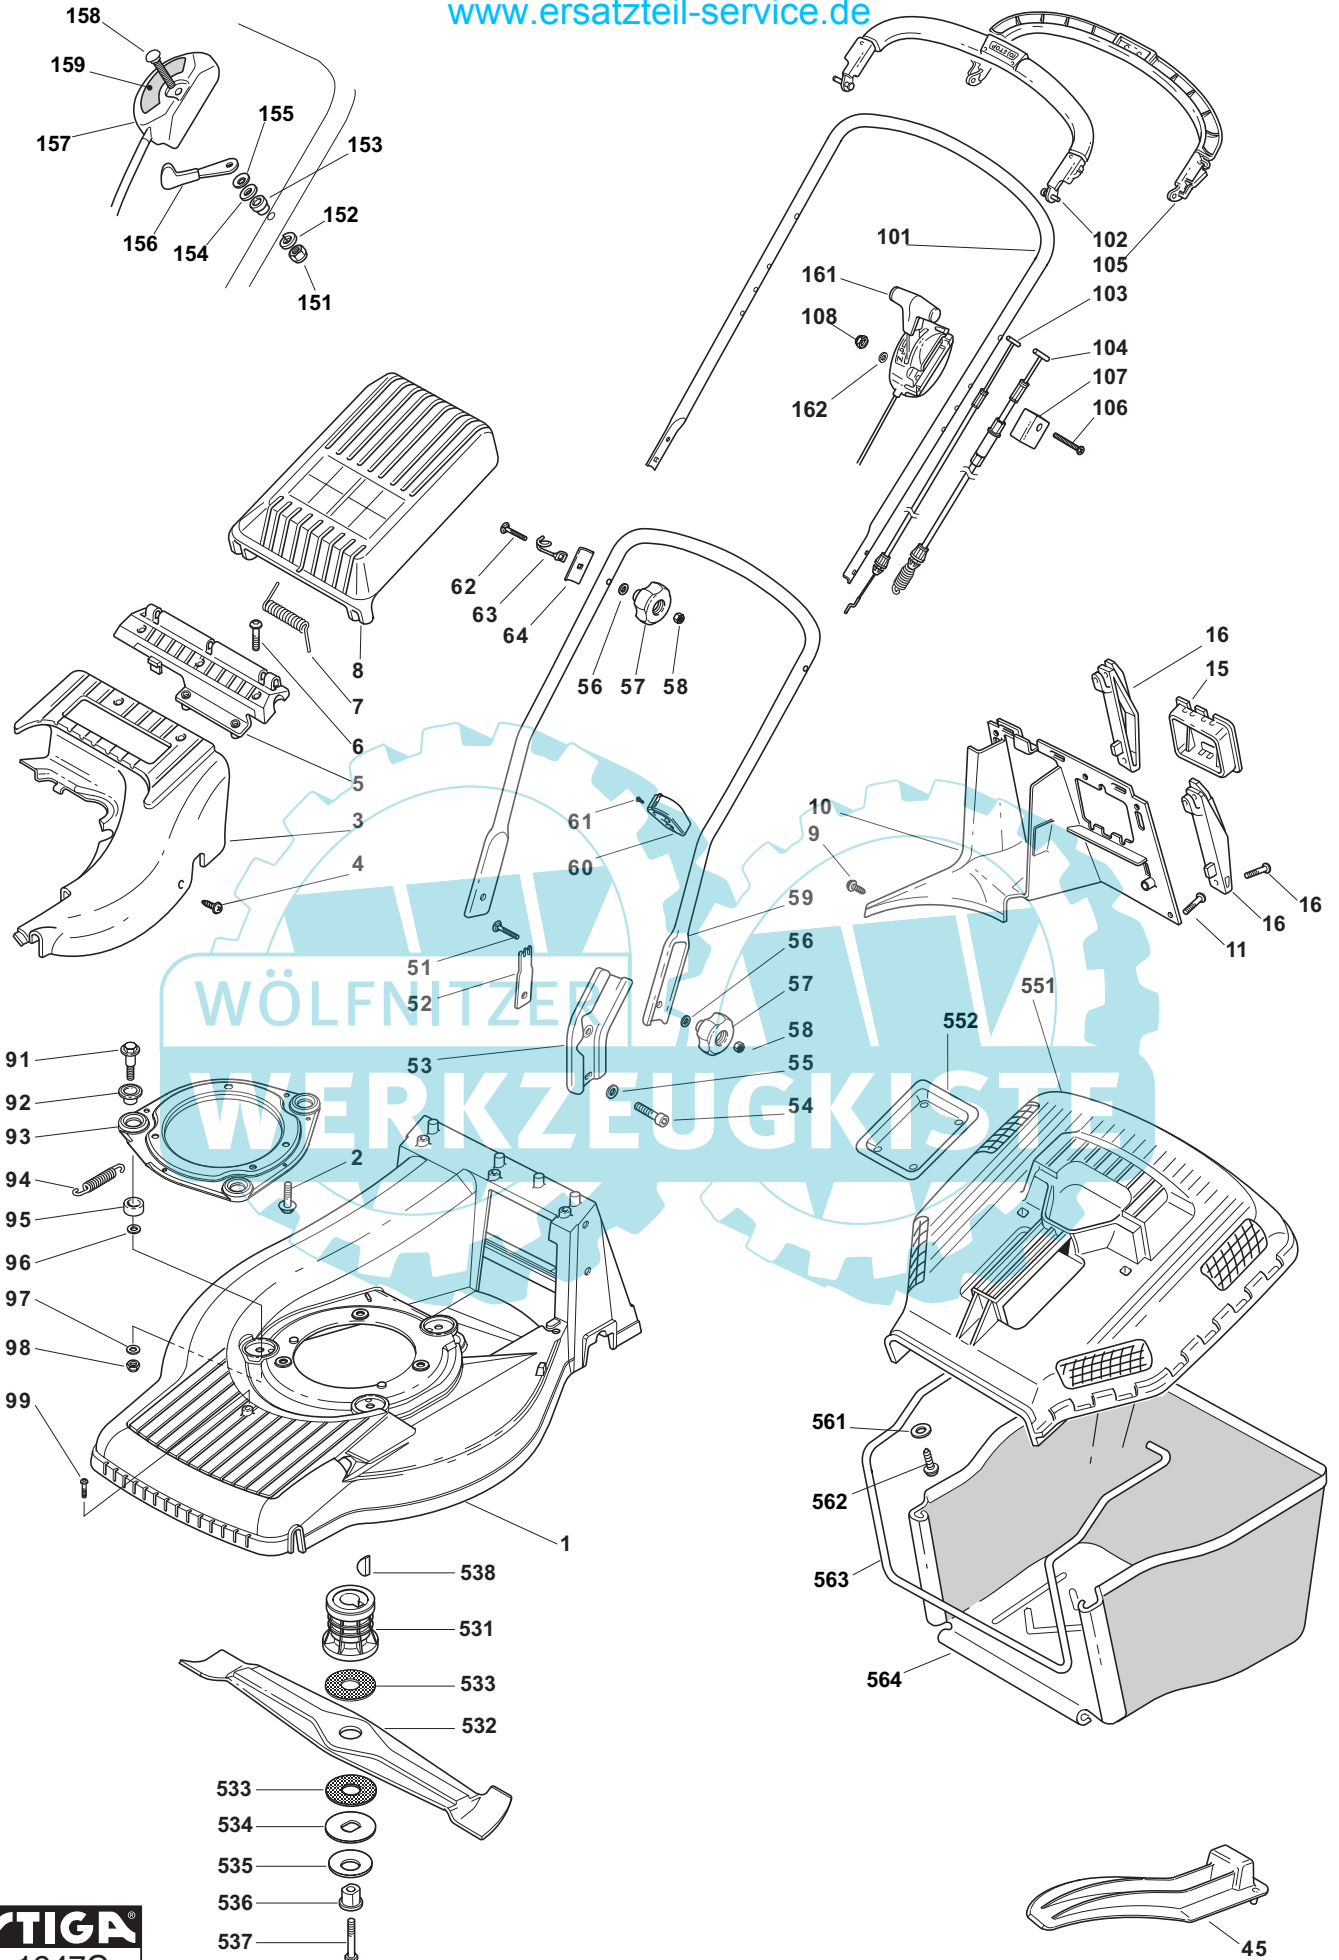

Genuine Spare Parts

Utgåva Issue 2008- 12		Bildnr Picture No 1947C		TURBO 55S COMBI CHASSI STYRE		TURBO 55S COMBI CHASSIS HANDLE		Sida Page 204	
Pos. Fig.	Antal/Quantity				Art nr Part No	Benämning	Description	Sats Kit	Anmärkning Notes
	9230 -23	9438 -23	9286 -93	9497 -13					
X 1	1	1	1	1	81002663/0	Chassi-grå.....	Chassis- grey		
2	3	3	3	3	112735108/1	Skruv	Screw		
3	1	1	1	1	22060154/0	Kåpa- gul	Cover- yellow		
4	3	3	3	3	12728300/0	Skruv	Screw		
5	1	1	1	1	22785157/0	Luckfäste- gul	Support- yellow		
6	3	3	3	3	12735664/0	Skruv	Screw		
7	1	1	1	1	22450443/0	Fjäder.....	Spring		
8	1	1	1	1	22600069/1	Lucka- gul.....	Stone guard		
9	1	1	1	1	12728300/0	Skruv	Screw		
10	1	1	1	1	22108277/0	Bakstam.....	Rear conveyer.....		
11	3	3	3	3	12735664/0	Skruv	Screw		
15	1	1	1	1	22109531/0	Lock.....	Cover		
16	1	1	1	1	81008658/1	Fäste kpl.....	Attachments assy.....		
45	1	1	1	1	22140232/0	Mulchplugg	Mulch plug		
51	2	2	2	2	12820655/0	Skruv	Screw		
52	1	1	1	1	22551635/0	Platta	Plate		
53	2	2	2	2	22778405/0	Styrfäste	Handle support		
54	2	2	2	2	12760515/0	Skruv	Screw		
55	2	2	2	2	12521350/0	Bricka	Washer.....		
56	4	4	4	4	12521350/0	Bricka	Washer.....		
57	4	4	4	4	22399810/0	Lås ratt	Locking knob		
58	4	4	4	4	12361005/0	Mutter.....	Nut		
59	1	1	1	1	81006631/0	Styre- underdel, gul	Handle- lower, yellow		
60	1	1	1	1	22192001/0	Kabelhållare	Cable holder		
61	1	1	1	1	12728691/0	Skruv	Screw		
62	2	2	2	2	12820655/0	Skruv	Screw		
63	1	1	1	1	22430311/0	Ögla	Eyelink		
64	2	2	2	2	22545137/0	Förstärkning	Reinforcement.....		
91	3	3	3	3	22524329/0	Bult.....	Bolt		
92	3	3	3	3	22672201/0	Bricka	Washer.....		
93	1	1	1	1	81207221/1	Fläns- gul	Flange- yellow		
94	1	1	1	1	22450445/0	Fjäder.....	Spring		
95	3	3	3	3	22250012/0	Dämpement	Rubber damper		
96	3	3	3	3	22671651/0	Bricka	Washer.....		
97	3	3	3	3	12523060/0	Bricka	Washer.....		
98	3	3	3	3	12155000/0	Mutter.....	Nut		
99	1	1	1	1	12735661/0	Skruv	Screw		
101	1	1	1	1	81006632/1	Styre- överdel, gul	Handle- upper, yellow.....		
102	1	1	1	1	81003298/1	Reglagebygel	Control lever		
X 103					181030007/0	Motorbromswire.....	Engine brake cable		B&S 700- series
103	1	1	1	1	81000688/0	Motorbromswire.....	Engine brake cable		GGP, B&S 650- series
104	1	1	1	1	81000697/0	Kopplingswire.....	Clutch cable		
105	1	1	1	1	81003297/1	Reglagebygel- drivning	Control lever- drive.....		
106	1	1	1	1	12727783/0	Skruv	Screw		
106					12727787/0	Skruv	Screw		
107	1	1	1	1	22551640/0	Wirefäste	Wire bracket.....		
108	1	1	1	1	12154510/0	Mutter.....	Nut		
151	1				12291000/0	Mutter.....	Nut		
152	1				12581500/0	Låsbricka	Washer.....		
153	1				22171005/0	Distans	Spacer		
154	1				12521360/0	Bricka	Washer.....		
155	1				12508100/0	Låsbricka	Washer.....		
156	1				81007279/1	Gasarm.....	Throttle lever.....		
157	1				81007080/0	Gaswire	Throttle cable		
158	1				12815000/0	Skruv	Screw		
159	1				14361404/0	Dekal	Label		
161					81007128/0	Gasreglage.....	Throttle control		
162					12523040/0	Bricka	Washer.....		
531	1	1	1	1	1111- 9127- 01	Knivfäste.....	Blade holder		
532	1	1	1	1	1111- 9130- 01	Kniv	Blade		
533	2	2	2	2	22672111/0	Friktionsskiva.....	Friction disc		
534	1	1	1	1	22672105/0	Bricka	Washer.....		
535	1	1	1	1	12508120/0	Tallriksbricka.....	Cup washer		