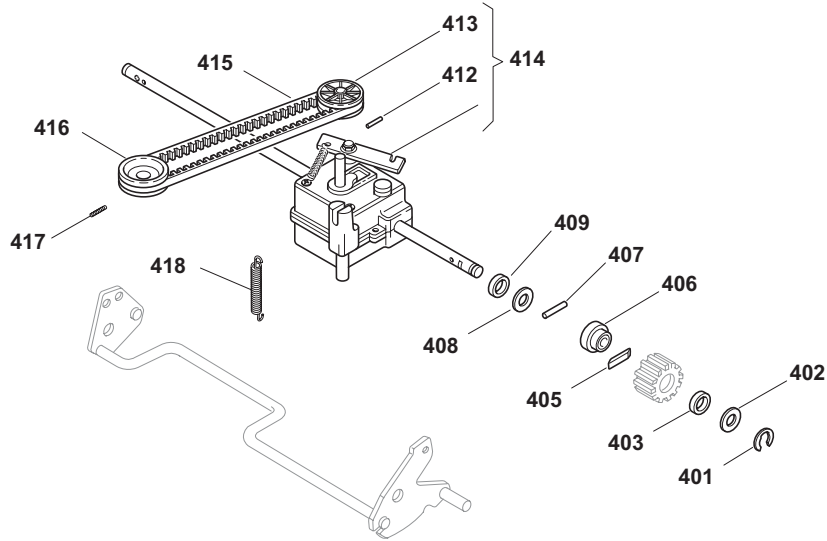

Utgåva Issue		Bildnr Picture No		TURBO 55S COMBI HJULUPPHÄNGNING TRANSMISSION		TURBO 55S COMBI WHEEL SUSPENSION TRANSMISSION		Sida Page	
2008- 12		1937A						208	
Pos. Fig.	Antal/Quantity			Art nr Part No	Benämning	Description	Sats Kit	Anmärkning Notes	
	9230 -23	9286 -93							
	21	2	2	22545160/0	Överfall	Clamp.....			
	22	2	2	12735664/0	Skruv	Screw			
	23	2	2	12604898/0	Starlock	Lock washer			
	24	1	1	22446181/0	Fjäder.....	Spring			
	25	2	2	22785153/0	Bussning	Bushing.....			
	26	4	4	12735664/0	Skruv	Screw			
	31	1	1	22399808/0	Handtag	Handgrip			
	32	1	1	22321515/0	Höjdinst.spak.....	Height adjust lever			
	33	2	2	12735661/0	Skruv	Screw			
	34	2	2	12728300/0	Skruv	Screw			
	35	1	1	22735563/0	Höjdinst.sektor	Height adjust sector			
X	275	1	1	81002829/0	Hjulaxel.....	Wheel axle.....			
	276	2	2	22430210/0	Fjäder.....	Spring			
X	277	2	2	381007384/0	Hjul m.lager	Wheel w.bearing		Inkl. pos 278 - 279	
	278	1	1	22160522/0	• Dammskydd	• Dust cover			
	279	2	2	19216039/0	• Kullager	• Ball bearing			
	280	2	2	12521460/0	Bricka	Washer			
	281	2	2	12735662/0	Skruv	Screw			
	282	2	2	22110379/0	Navkapsel	Hub cap			
	283	1	1	22033324/0	Höjdinst.stång	Height adjust rod			
	284	1	1	81002823/0	Hjulaxel.....	Wheel axle.....			
	285	2	2	22170810/0	Distans	Spacer			
	286	2	2	22430215/0	Fjäder.....	Spring			
	287	2	2	22600127/0	Hjulskydd	Wheel protection			
	288	2	2	22570126/0	Drev.....	Pinion.....			
	289	2	2	81007368/0	Hjul m.lager	Wheel w.bearings.....		Inkl. pos 290 - 292	
	290	8	8	12728210/0	• Skruv	• Screw			
	291	1	1	22120108/0	• Ringdrev	• Ring gear			
	292	2	2	19216038/0	• Lager	• Bearing			
	293	2	2	22671655/0	Bricka	Washer			
	294	2	2	12735592/0	Skruv	Screw			
	295	2	2	22110380/0	Navkapsel	Hub cap			
	401	2	2	12000957/0	Låsring	Lock ring			
	402	2	2	12520032/0	Bricka	Washer			
	403	2	2	22160520/0	Skyddsbricka	Dust cover			
	405	2	2	22076645/0	Kil	Key			
	406	2	2	22170630/0	Distans	Spacer			
	407	2	2	22753002/0	Stift.....	Pin			
	408	2	2	12520032/0	Bricka	Washer			
	409	2	2	19035152/0	Tätningring	Seal ring.....			
	412	1	1	12620310/0	• Stift.....	• Pin.....			
	413	1	1	22601913/0	• Remskiva	• Belt pulley			
	414	1	1	81003085/0	Transmission kpl	Transmission assy			
	415	1	1	1111- 9167- 01	Drivrem	Belt.....			
	416	1	1	22601918/0	Remskiva.....	Belt pulley			
	417	1	1	12714312/0	Stift.....	Dowel pin			
	418	1	1	22450434/0	Fjäder.....	Spring