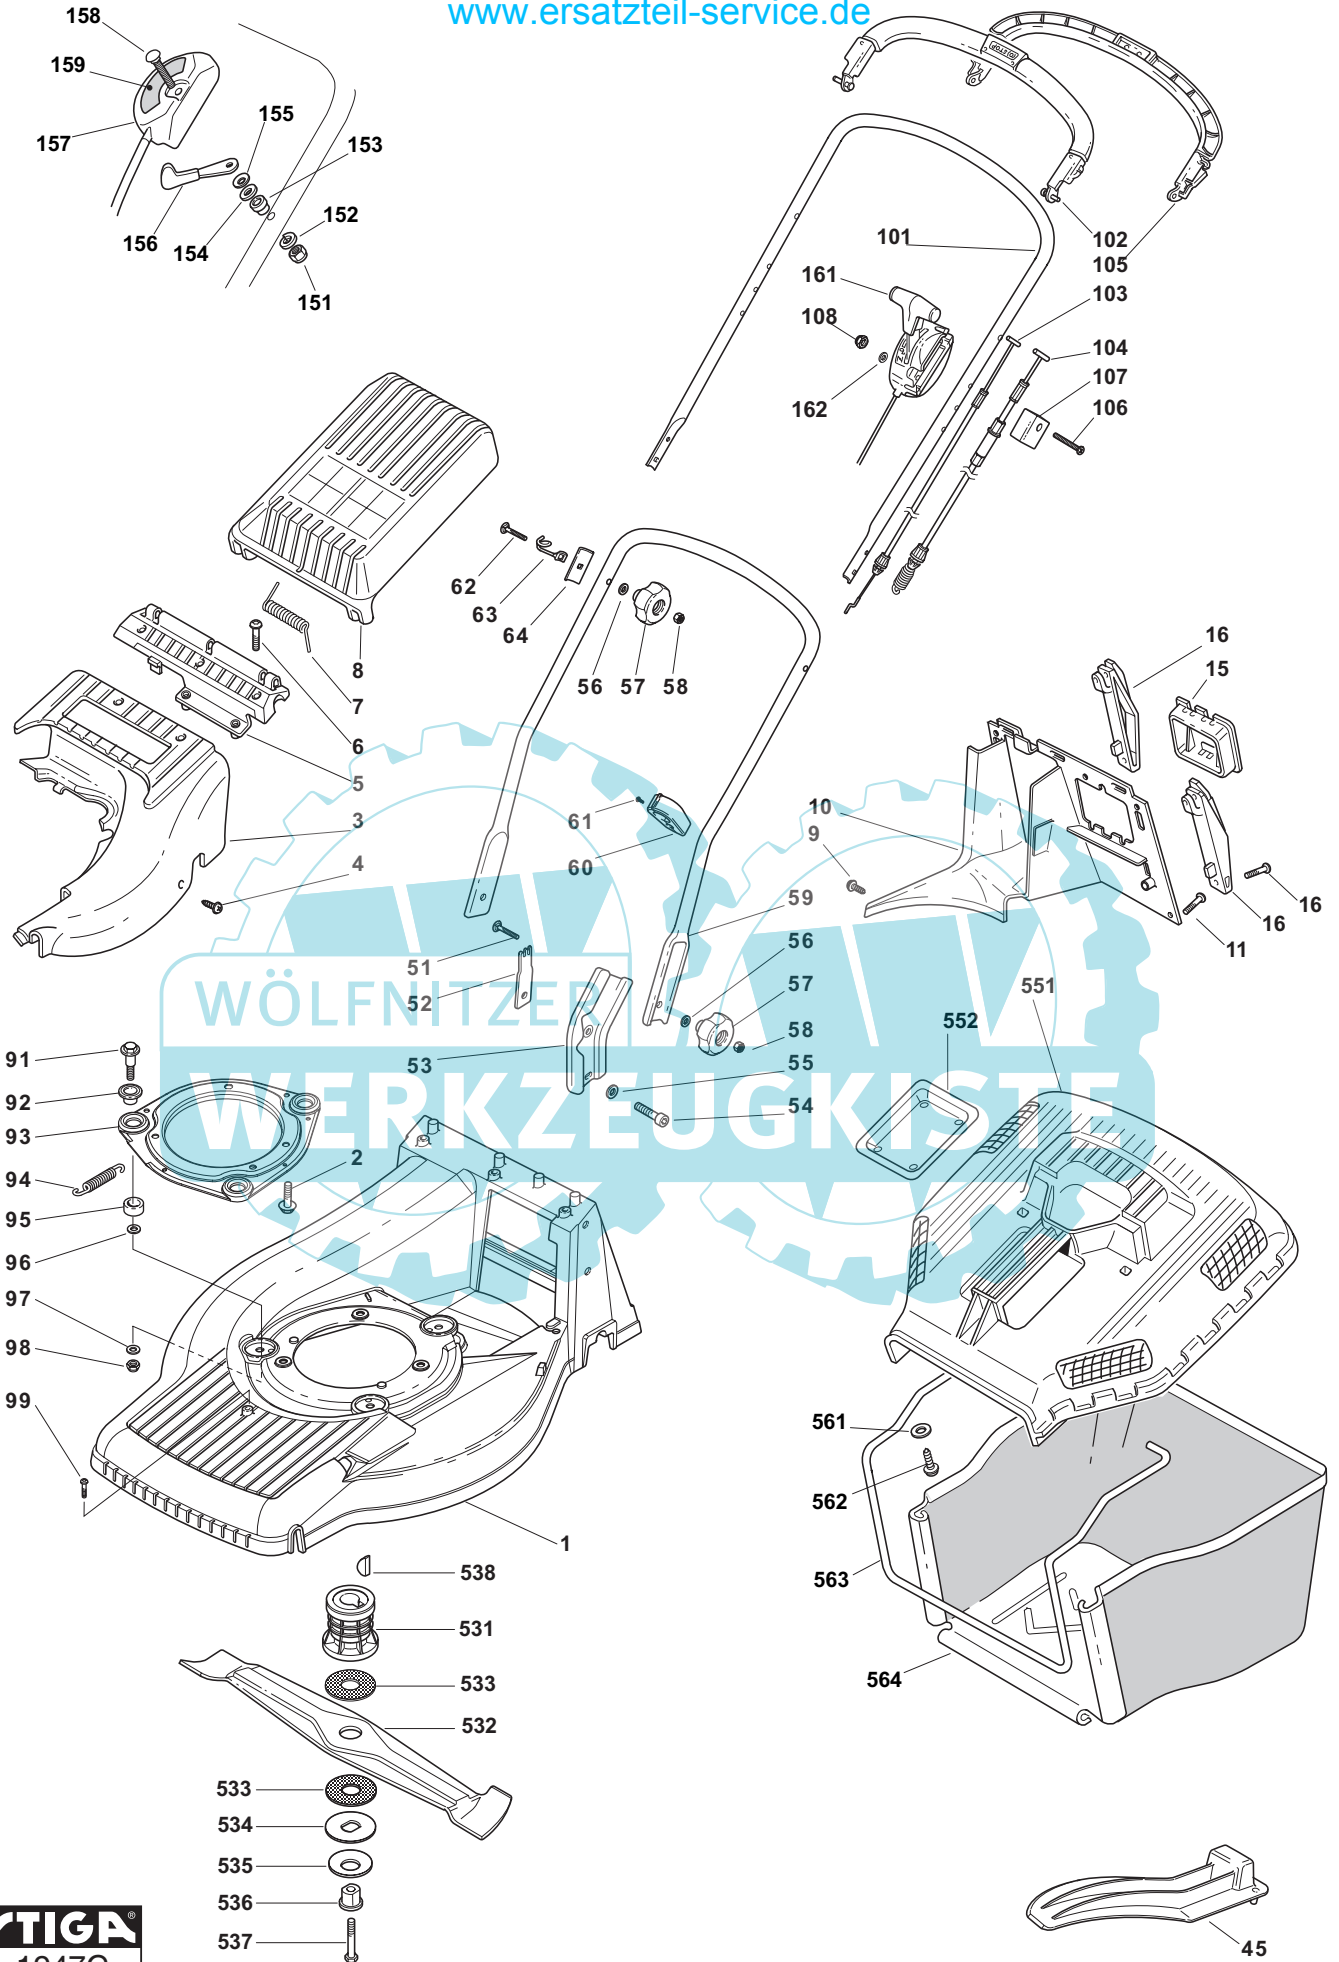

Genuine Spare Parts

Utgåva Issue 2008- 12		Bildnr Picture No 1947C		TURBO 55S COMBI CHASSI STYRE		TURBO 55S COMBI CHASSIS HANDLE		Sida Page 204	
Pos. Fig.	Antal/Quantity				Art nr Part No	Benämning	Description	Sats Kit	Anmärkning Notes
	9230 -23	9438 -23	9286 -93	9497 -13					
X 1	1	1	1	1	81002663/0	Chassi-grå.....	Chassis- grey		
2	3	3	3	3	112735108/1	Skruv	Screw		
3	1	1	1	1	22060154/0	Kåpa- gul	Cover- yellow		
4	3	3	3	3	12728300/0	Skruv	Screw		
5	1	1	1	1	22785157/0	Luckfäste- gul	Support- yellow		
6	3	3	3	3	12735664/0	Skruv	Screw		
7	1	1	1	1	22450443/0	Fjäder.....	Spring		
8	1	1	1	1	22600069/1	Lucka- gul.....	Stone guard		
9	1	1	1	1	12728300/0	Skruv	Screw		
10	1	1	1	1	22108277/0	Bakstam.....	Rear conveyer.....		
11	3	3	3	3	12735664/0	Skruv	Screw		
15	1	1	1	1	22109531/0	Lock.....	Cover		
16	1	1	1	1	81008658/1	Fäste kpl.....	Attachments assy.....		
45	1	1	1	1	22140232/0	Mulchplugg	Mulch plug		
51	2	2	2	2	12820655/0	Skruv	Screw		
52	1	1	1	1	22551635/0	Platta	Plate		
53	2	2	2	2	22778405/0	Styrfäste	Handle support		
54	2	2	2	2	12760515/0	Skruv	Screw		
55	2	2	2	2	12521350/0	Bricka	Washer.....		
56	4	4	4	4	12521350/0	Bricka	Washer.....		
57	4	4	4	4	22399810/0	Lås ratt	Locking knob		
58	4	4	4	4	12361005/0	Mutter.....	Nut		
59	1	1	1	1	81006631/0	Styre- underdel, gul	Handle- lower, yellow		
60	1	1	1	1	22192001/0	Kabelhållare	Cable holder		
61	1	1	1	1	12728691/0	Skruv	Screw		
62	2	2	2	2	12820655/0	Skruv	Screw		
63	1	1	1	1	22430311/0	Ögla	Eyelink		
64	2	2	2	2	22545137/0	Förstärkning	Reinforcement.....		
91	3	3	3	3	22524329/0	Bult.....	Bolt		
92	3	3	3	3	22672201/0	Bricka	Washer.....		
93	1	1	1	1	81207221/1	Fläns- gul	Flange- yellow		
94	1	1	1	1	22450445/0	Fjäder.....	Spring		
95	3	3	3	3	22250012/0	Dämpement	Rubber damper		
96	3	3	3	3	22671651/0	Bricka	Washer.....		
97	3	3	3	3	12523060/0	Bricka	Washer.....		
98	3	3	3	3	12155000/0	Mutter.....	Nut		
99	1	1	1	1	12735661/0	Skruv	Screw		
101	1	1	1	1	81006632/1	Styre- överdel, gul	Handle- upper, yellow.....		
102	1	1	1	1	81003298/1	Reglagebygel	Control lever		
X 103					181030007/0	Motorbromswire.....	Engine brake cable		B&S 700- series
103	1	1	1	1	81000688/0	Motorbromswire.....	Engine brake cable		GGP, B&S 650- series
104	1	1	1	1	81000697/0	Kopplingswire.....	Clutch cable		
105	1	1	1	1	81003297/1	Reglagebygel- drivning	Control lever- drive.....		
106	1	1	1	1	12727783/0	Skruv	Screw		
106					12727787/0	Skruv	Screw		
107	1	1	1	1	22551640/0	Wirefäste	Wire bracket.....		
108	1	1	1	1	12154510/0	Mutter.....	Nut		
151	1				12291000/0	Mutter.....	Nut		
152	1				12581500/0	Låsbricka	Washer.....		
153	1				22171005/0	Distans	Spacer		
154	1				12521360/0	Bricka	Washer.....		
155	1				12508100/0	Låsbricka	Washer.....		
156	1				81007279/1	Gasarm.....	Throttle lever.....		
157	1				81007080/0	Gaswire	Throttle cable		
158	1				12815000/0	Skruv	Screw		
159	1				14361404/0	Dekal	Label		
161					81007128/0	Gasreglage.....	Throttle control		
162					12523040/0	Bricka	Washer.....		
531	1	1	1	1	1111- 9127- 01	Knivfäste.....	Blade holder		
532	1	1	1	1	1111- 9130- 01	Kniv	Blade		
533	2	2	2	2	22672111/0	Friktionsskiva.....	Friction disc		
534	1	1	1	1	22672105/0	Bricka	Washer.....		
535	1	1	1	1	12508120/0	Tallriksbricka.....	Cup washer		